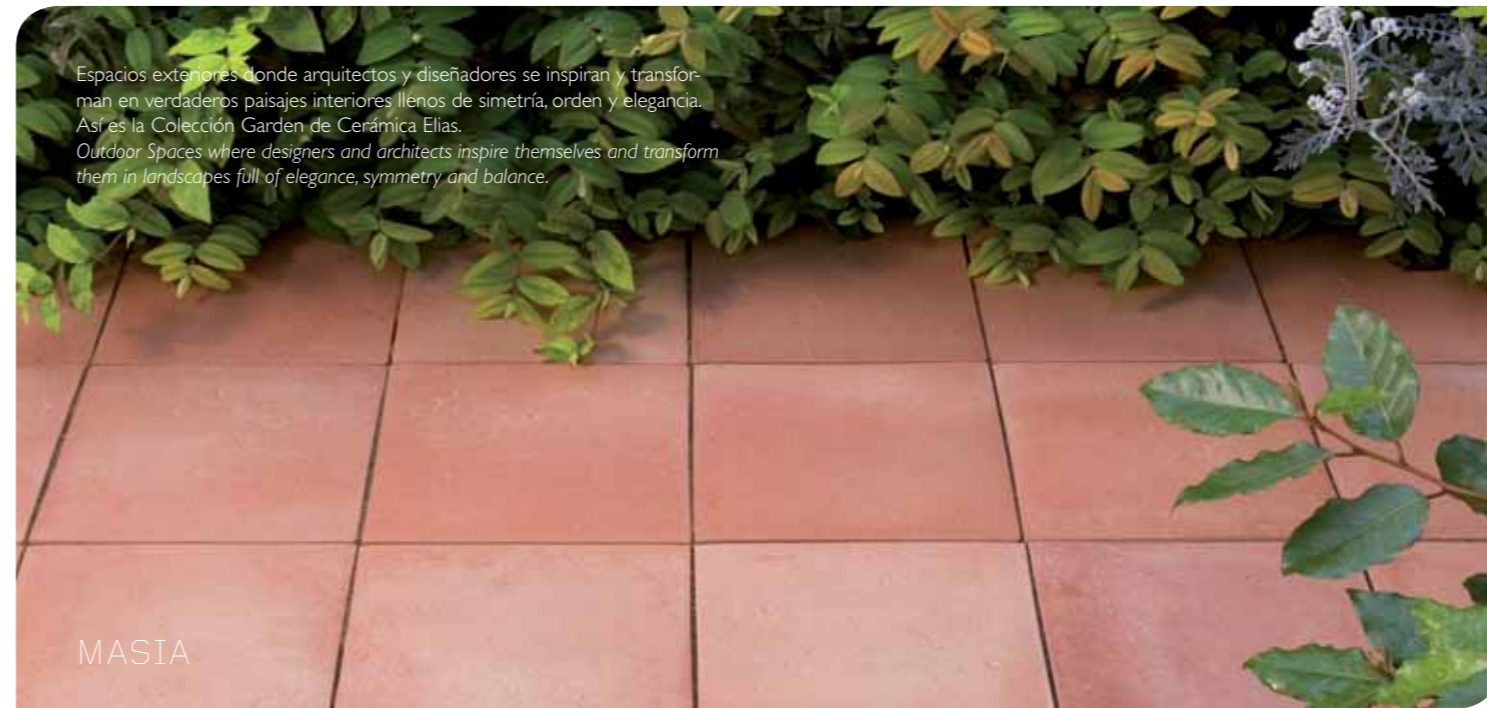

Espacios exteriores donde arquitectos y diseñadores se inspiran y transforman en verdaderos paisajes interiores llenos de simetría, orden y elegancia. Así es la Colección Garden de Cerámica Elias. *Outdoor Spaces where designers and architects inspire themselves and transform them in landscapes full of elegance, symmetry and balance.*

MASIA