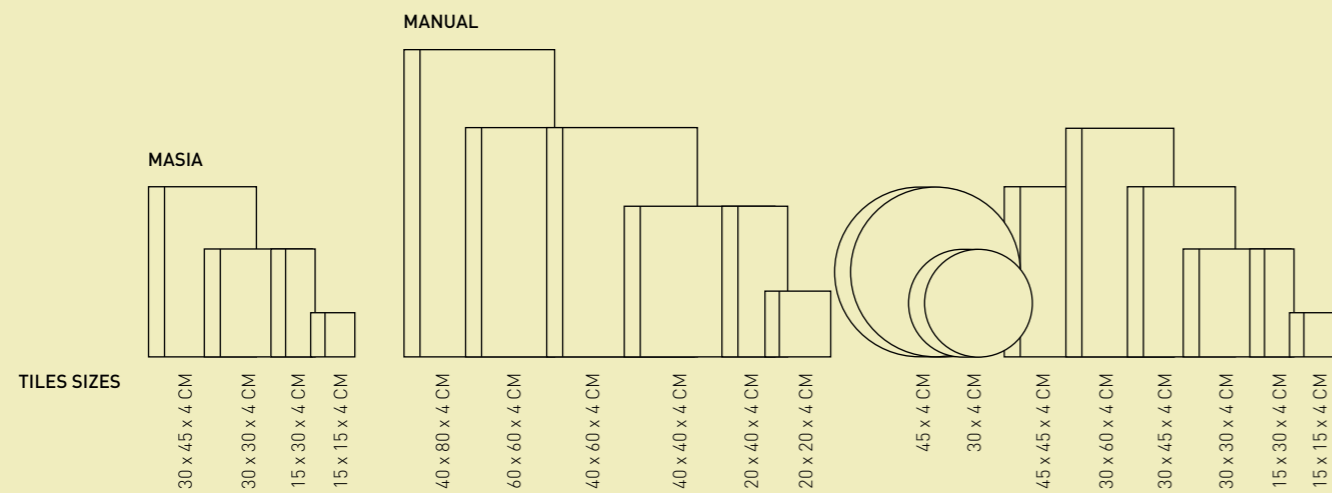

GARDEN COLLECTION

Disponibles en ROJO y BLANCO
Available in RED and WHITE

La paletización de nuestros productos garantiza su transporte de manera segura y cómoda. Un marcaje claro y un retratado de la superficie preserva los productos de Cerámica Elías de los agentes exteriores pudiendo ser almacenados de manera cómoda y rápida.